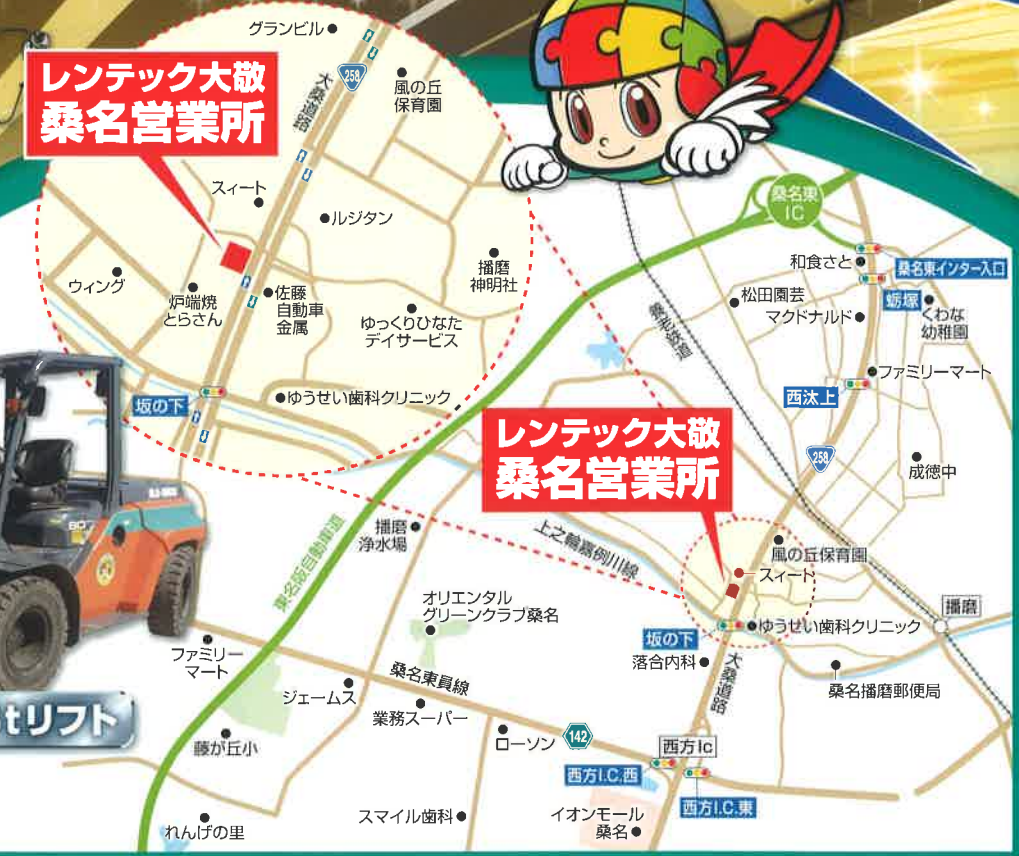

三重県初進出!!

建設機械のレンタル・ 修理・販売!!

レンタル大敬

検索

レンタル大敬が現場の全てを、
トータルでサポートします。

なんでも
ご相談
ください!

桑名営業所

2022年 5月26日(木) OPEN 予定

スカイ
マスター
30m

鉄板

0.7m
バックホー
ハイブリッド

6tトラック
クレーン付

10m
高所作業車

6tダンプ
フラットゲート

ブルドーザー
マシンコントロール

トータルステーション
IS305出来形管理

8tリフト

この掲載品以外にも、多数取り扱っております。

- 愛知県に重機レンタル14拠点、サービス工場4工場、仮設資材3拠点、イベント用品・ハウス・トイレ1拠点
- 静岡県に重機レンタル2拠点、仮設資材1拠点
- 岐阜県に重機レンタル2拠点

レンタルと修理の利便性UP! 充実した設備でスピード対応!!

レンタル大敬
桑名営業所

レンタル大敬(株) 桑名営業所

三重県桑名市西方2498-1

お問い合わせ 営業担当: 大石 優 TEL 080-3280-2425